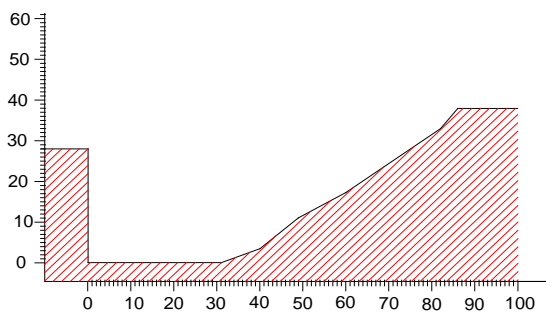

Adatto anche a pneumatici larghi

Il corpo per aratri Kverneland N° 14 crea un solco ampio e molto netto, ed è quindi ideale anche montato su trattori con pneumatici larghi.

Profilo del solco, profondità di lavoro = 28 cm

Vantaggi agronomici...ed economici!

La lavorazione del terreno è la premessa fondamentale per puntare a un buon raccolto. Pertanto è necessario fare un'ottima aratura. I corpi Kverneland, rinomati per la loro efficienza e resistenza, sono un ausilio perfetto per l'agricoltore. Il nuovo parafrangente in plastica del corpo n. 14 offre un'adesione ridotta ed una bassa frizione sul terreno, che si traduce in un'aratura dai contorni davvero perfetti.

Il nuovo corpo n. 14 apporta anche vantaggi economici: la tecnologia costruttiva impiegata assicura grande resistenza all'usura e previene i danneggiamenti, grazie ad un minore impatto con il suolo. Il nuovo corpo risulta molto resistente sia ai raggi UV che alle basse temperature. La longevità del parafrangente in plastica assicura quindi i massimi profitti all'agricoltore.

Il nuovo corpo Kverneland 14 è disponibile a partire da gennaio 2015.