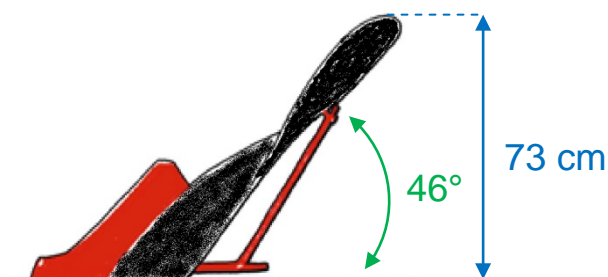

COMUNICATO STAMPA

Con il nuovo corpo in plastica N. 14 di Kverneland arare nei terreni umidi non è più un problema

04.02.2015, Castiglione delle Stiviere, Italia

Nuovo corpo n. 14 di Kverneland, in plastica.

Il nuovo corpo per aratri Kverneland N° 14 mantiene le caratteristiche della versione precedente, presentando un'ulteriore componente in plastica per il parafango. Gli agricoltori apprezzeranno il lavoro offerto da un corpo già celebre per la sua efficienza nei terreni più umidi e organici.

Elevate performance

Il corpo Kverneland N° 14 è ancora la scelta migliore quando si parla di arare nei terreni umidi e privi di scheletro. I risultati che offre sono eccezionali, anche sui terreni più organici e ricchi di humus. Da un punto di vista prettamente tecnico, la forma del corpo n. 14, insieme all'ampia angolazione fra terreno e parafango, assicura una pressione e quindi una svolta ottimale.

Adatto anche a pneumatici larghi

Il corpo per aratri Kverneland N° 14 crea un solco ampio e molto netto, ed è quindi ideale anche montato su trattori con pneumatici larghi.

Profilo del solco, profondità di lavoro = 28 cm